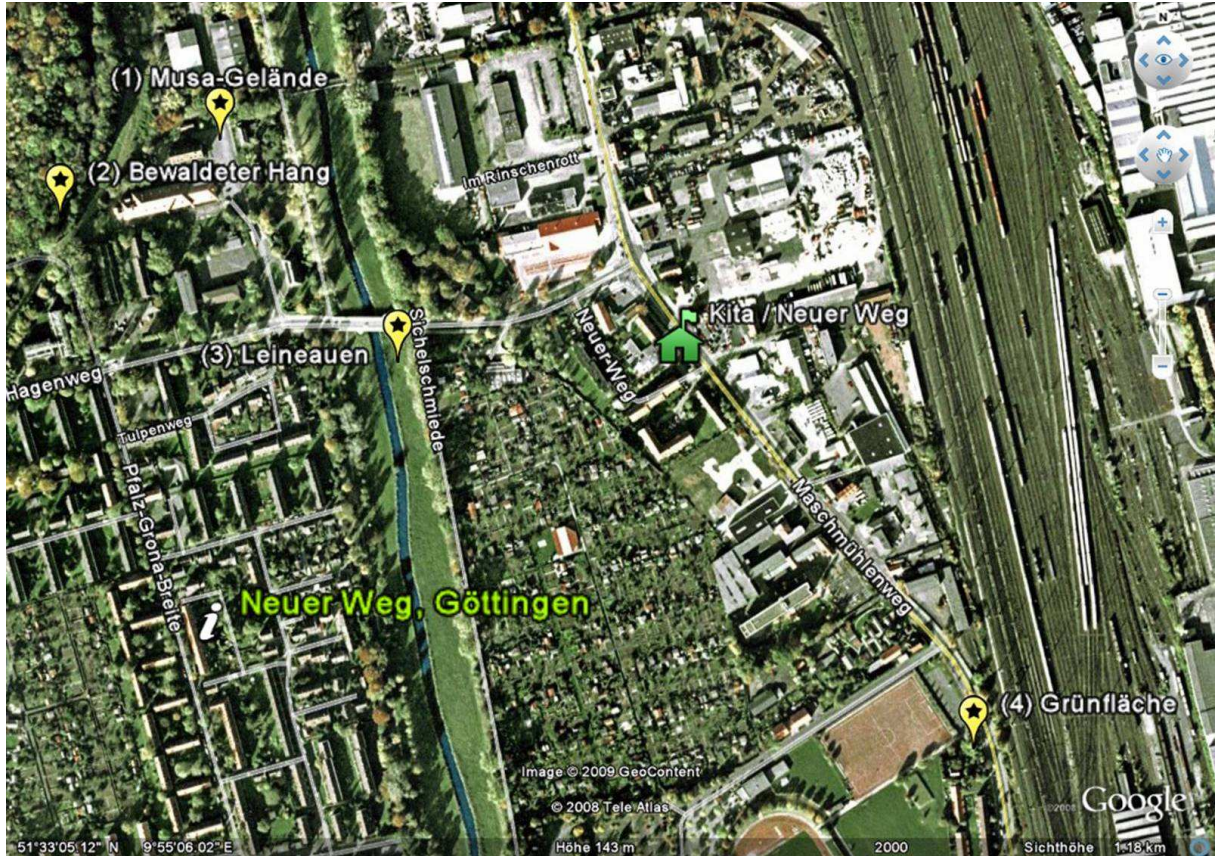

Übersicht Spielorte für Spielaktionen Gebiet Neuer Weg, Göttingen

Übersichtskarte mit Spielorten

Legende zur Karte:

Die „gelben Nadeln“ mit dem Stern geben die Spielorte an.
Das „Haus“ steht für den Ausgangspunkt der Spielaktionen.

Erläuterungen zu den Spielorten

Spielort	Beschreibung	Ort
(1) Musa-Gelände	Gepflasterter Platz	Hagenweg auf Höhe des Zolls; gegenüber vom Tulpenweg ca. 150 Meter auf das Gelände gehen
(2) Bewaldeter Hang	Hang mit Bäumen, Wegen und kleinem Fluss	Auf dem Hagen, nach Überquerung der Bahnlinie rechts in den Wald
(3) Leineauen	Weitgehend naturbelassene Auen mit mittelhohem Grasbewuchs	Entlang der Leine, z.B. am Hagenweg
(4) Grünfläche	Kleine Grünfläche mit Baumbestand	Maschmühlenweg, Höhe Sportplatz, neben dem Parkplatz